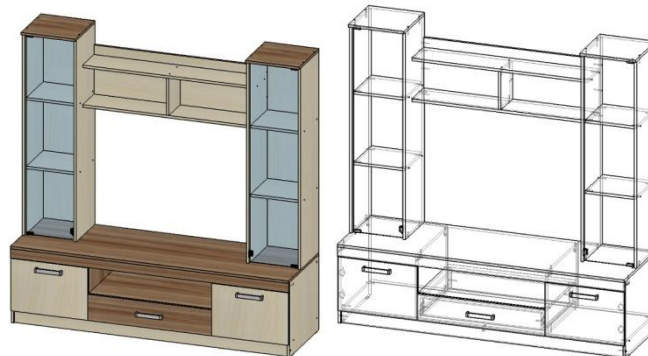

**3. Центральная часть
(Д1800хВ1816хГ449 мм)**

Высота тумбы от пола 500 мм.

Глубина тумбы с учетом крышки и з/с ЛДВП 449 мм, глубина по боковине – 426 мм

Глубина верхних полок – 202 мм.

Глубина полок в пеналах со стеклом 266 мм.

Тумба состоит из двух отделов со створками, выдвижного ящика и ниши для аппаратуры. Направляющие роликовые длиной 400 мм.