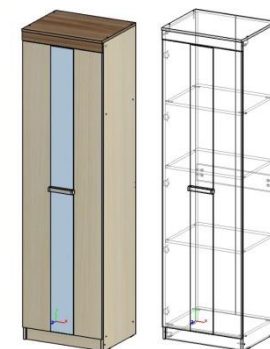

Гостиная «Атлантида – 2 Б»

Эргономика:

- Современный стиль, экологичные материалы, надежная и удобная в использовании фурнитура;
- Конструкция элементов набора позволяет осуществлять сборку как на левую, так и на правую сторону;
- Вместительные секции для одежды и белья;
- Множество полок за стеклом для размещения посуды и книг;
- Размер под TV в длину – до 1100 мм, в высоту до 770 мм;
- Оригинальный пескоструйный рисунок на зеркале и стекле с применением страз и фьюзинга создают привлекательный эстетичный вид;
- Общая длина набора в стандартной комплектации 2920 мм.

Гостиная состоит из элементов.

1. Шкаф со штангой (Д560хВ2016хГ417 мм)

Глубина по боковине – 394 мм

Внутреннее наполнение элемента – секция для одежды с выдвижной штангой и антресоль сверху.

2. Шкаф с полками (Д560хВ2016хГ417 мм)

Глубина по боковине – 394 мм

Внутреннее наполнение элемента состоит из секций с полками для белья.

Створка шкафа – 1 шт. – изготовлена из ЛДСП панели Шимо светлый с накладками из зеркала серебро с пескоструйным рисунком и стразами – 2 детали.

**3. Центральная часть
(Д1800хВ1816хГ449 мм)**

Высота тумбы от пола 500 мм.

Глубина тумбы с учетом крышки и з/с ЛДВП 449 мм, глубина по боковине – 426 мм

Глубина верхних полок – 202 мм.

Глубина полок в пеналах со стеклом 266 мм.