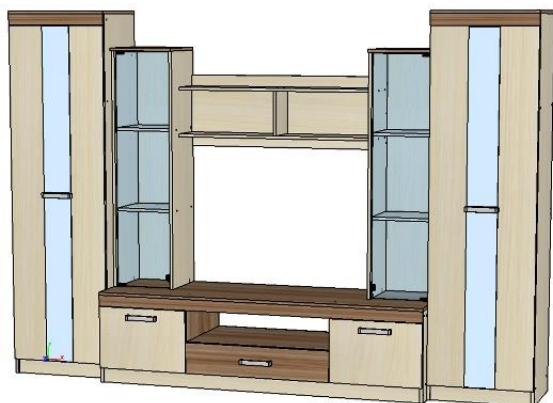

Гостиная «Атлантида – 2 Б»

Эргономика:

- Современный стиль, экологичные материалы, надежная и удобная в использовании фурнитура;
- Конструкция элементов набора позволяет осуществлять сборку как на левую, так и на правую сторону;
- Вместительные секции для одежды и белья;
- Множество полок за стеклом для размещения посуды и книг;
- Размер под TV в длину – до 1100 мм, в высоту до 770 мм;
- Оригинальный пескоструйный рисунок на зеркале и стекле с применением страз и фьюзинга создают привлекательный эстетичный вид;
- Общая длина набора в стандартной комплектации 2920 мм.

- Основные материалы:

- Каркас - ЛДСП «Ясень шимо светлый», фасад - ЛДСП «Ясень шимо темный» (толщина 16 мм);
- Каркас - ЛДСП «Дуб молочный» (толщина 16 мм), фасад - ЛДСП «Венге» (толщина 16 мм);
- Задние стенки и дно ящиков – ЛДВП «Молочный дуб» (толщина 3 мм);
- Торцы деталей обработаны кромкой ПВХ 0,4 мм в цвет ЛДСП
- Стекло прозрачное с пескоструйным рисунком внутри с применением страз и фьюзинга (толщина 4 мм) снаружи, обработка торцов – «еврокромка»;
- Зеркало серебро с пескоструйным рисунком наружу с применением страз (толщина 4 мм), обработка торцов «еврокромка».

Гостиная состоит из элементов.

1. Шкаф со штангой (Д560хВ2016хГ417 мм)

Глубина по боковине – 394 мм

Внутреннее наполнение элемента – секция для одежды с выдвижной штангой и антресоль сверху.

2. Шкаф с полками (Д560хВ2016хГ417 мм)

Глубина по боковине – 394 мм

Внутреннее наполнение элемента состоит из секций с полками для белья.

Створка шкафа – 1 шт. – изготовлена из ЛДСП панели Шимо светлый с накладками из зеркала серебро с пескоструйным рисунком и стразами – 2 детали.