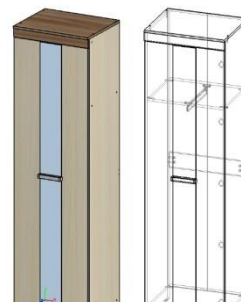

Гостиная «Атлантида – 2 Б»

Эргономика:

- Современный стиль, экологичные материалы, надежная и удобная в использовании фурнитура;
- Конструкция элементов набора позволяет осуществлять сборку как на левую, так и на правую сторону;
- Вместительные секции для одежды и белья;
- Множество полок за стеклом для размещения посуды и книг;
- Размер под TV в длину – до 1100 мм, в высоту до 770 мм;
- Оригинальный пескоструйный рисунок на зеркале и стекле с применением страз и фьюзинга создают привлекательный эстетичный вид;
- Общая длина набора в стандартной комплектации 2920 мм.

Лицевая фурнитура:

- Ручки – скоба, цвет матовый металлик, длина 170 мм, высота 25 мм, ширина 25 мм, вставка – ПВХ кромка Шимо темный 0,4, материал – пластик.
- Стеклопетля – цвет хром, с магнитной защелкой, материал – металл.

Гостиная состоит из элементов.

1. Шкаф со штангой (Д560хВ2016хГ417 мм)

Глубина по боковине – 394 мм

Внутреннее наполнение элемента – секция для одежды с выдвижной штангой и антресоль сверху.

2. Шкаф с полками (Д560хВ2016хГ417 мм)

Глубина по боковине – 394 мм

Внутреннее наполнение элемента состоит из секций с полками для белья.

Створка шкафа – 1 шт. – изготовлена из ЛДСП панели Шимо светлый с накладками из зеркала серебро с пескоструйным рисунком и стразами – 2 детали.